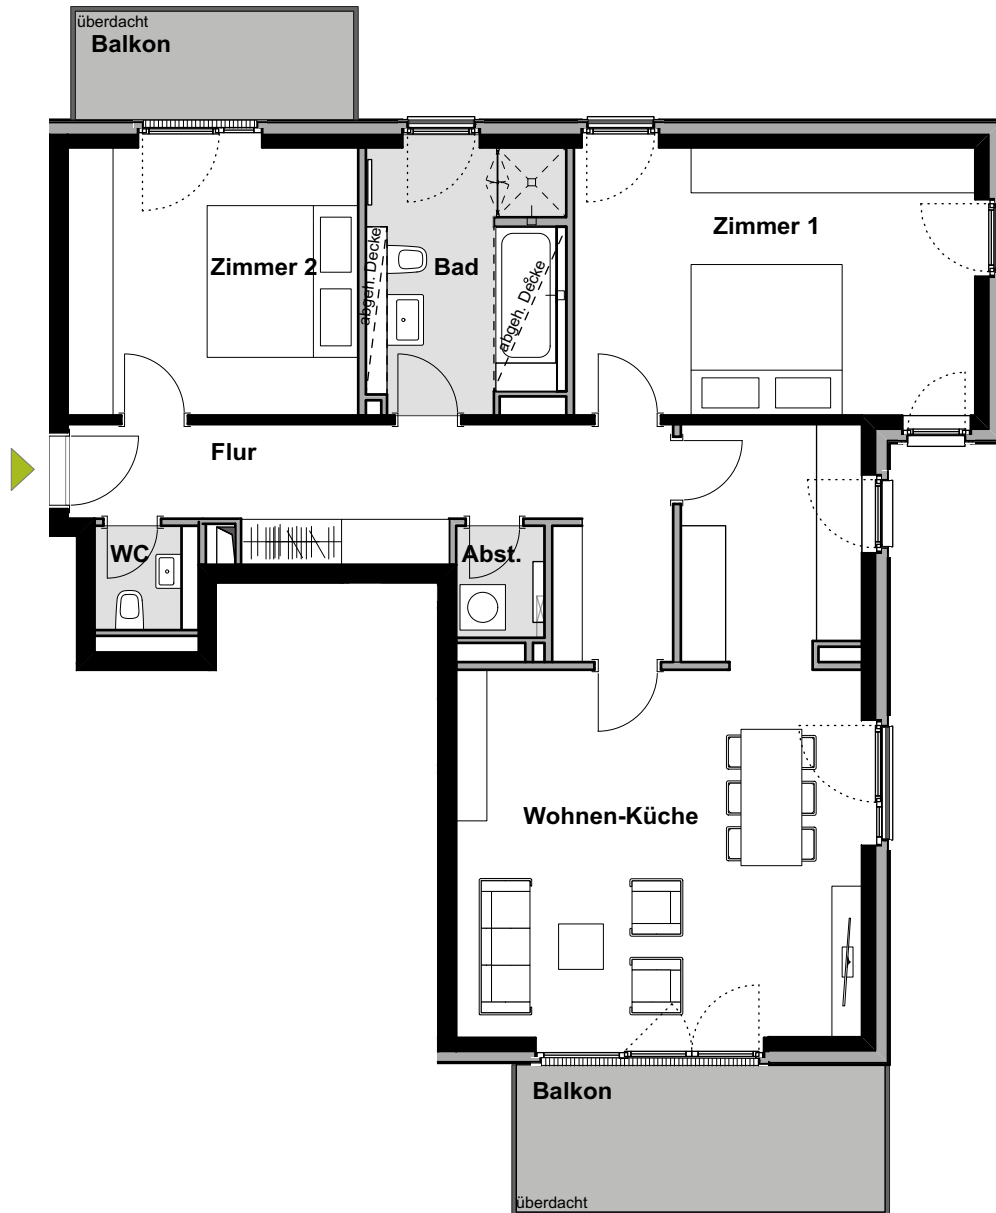

WOHNUNG 2.1.1 - 1. OBERGESCHOSS

ca. 101,3 m²**3 ZIMMER**

Flur	ca.	14,5 m ²
Wohnen-Küche	ca.	33,9 m ²
Bad	ca.	9,0 m ²
Zimmer 1	ca.	18,9 m ²
Zimmer 2	ca.	13,6 m ²
WC	ca.	2,3 m ²
Abstellraum	ca.	1,7 m ²
Balkon (50%)	ca.	7,4 m ²

Wohnfläche ca. 101,3 m²

01 02

04 03

5 Meter